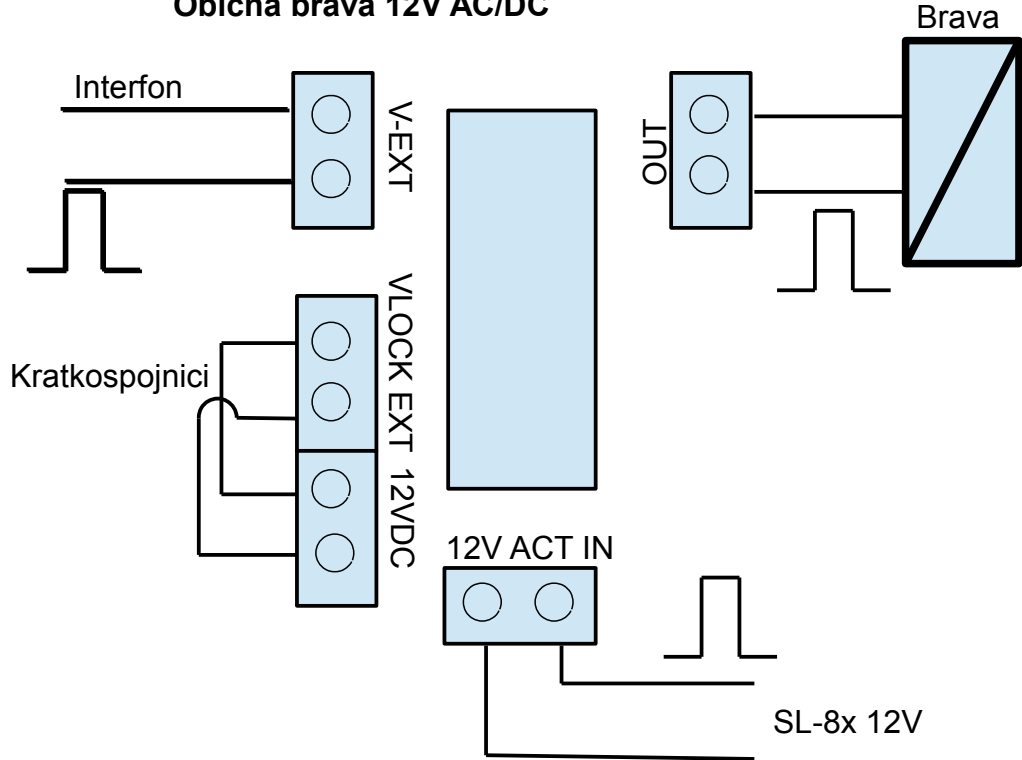

Primeri: interfonski izlaz i izlaz iz SL-8x na jednu EM bravu

Obična brava 12V AC/DC

Obična brava 24V AC/DC

Inverzna brava 12VDC / inverzni (prilagođen) interfonski izlaz

Inverzna brava 12VDC / običan (neprilagođen) interfonski izlaz