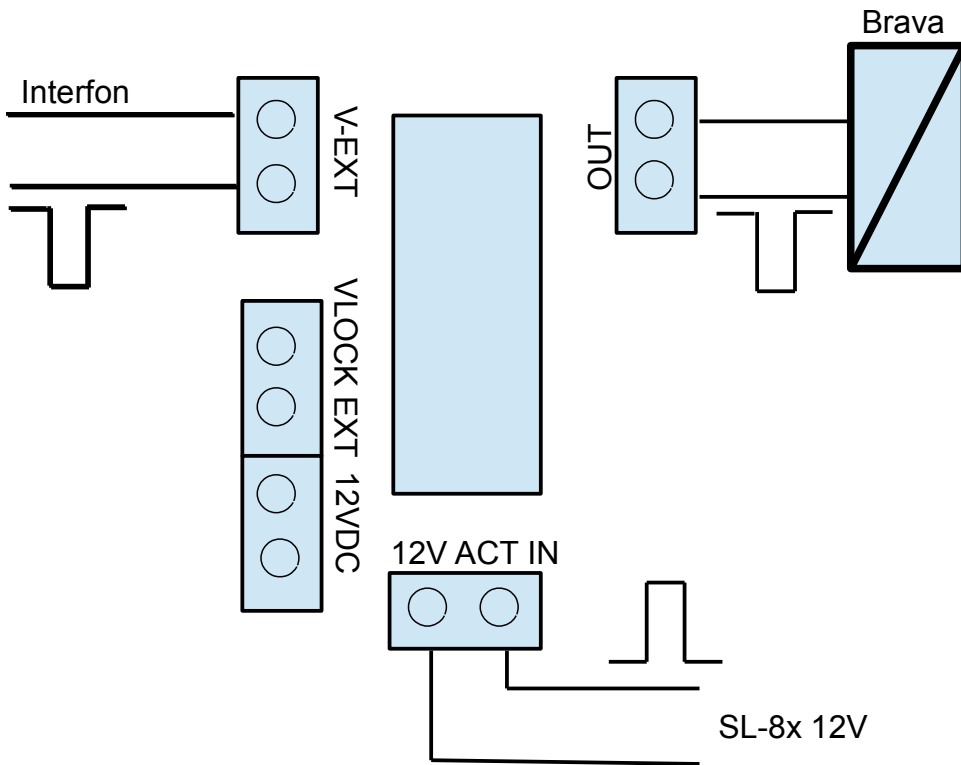

Primeri: interfonski izlaz i izlaz iz SL-8x na jednu EM bravu

Obična brava 12V AC/DC

Obična brava 24V AC/DC

Inverzna brava 12VDC / inverzni (prilagođen) interfonski izlaz

Inverzna brava 12VDC / običan (neprilagođen) interfonski izlaz