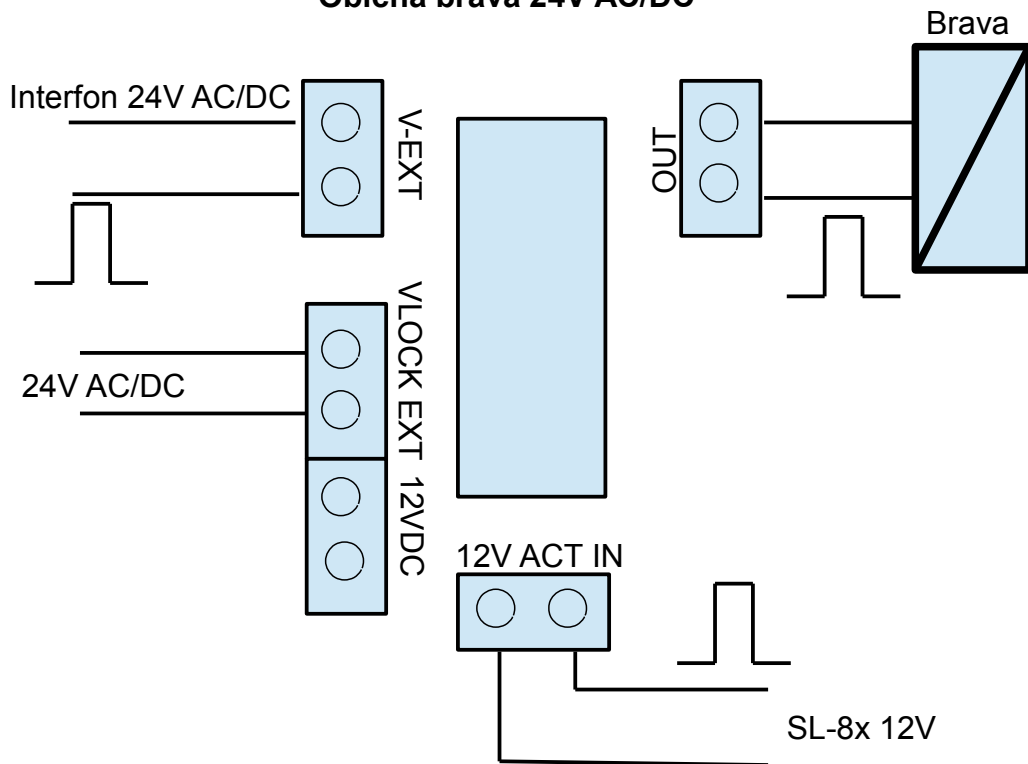

Primeri: interfonski izlaz i izlaz iz SL-8x na jednu EM bravu

Obična brava 12V AC/DC

Obična brava 24V AC/DC

Inverzna brava 12VDC / inverzni (prilagođen) interfonski izlaz

Inverzna brava 12VDC / običan (neprilagođen) interfonski izlaz